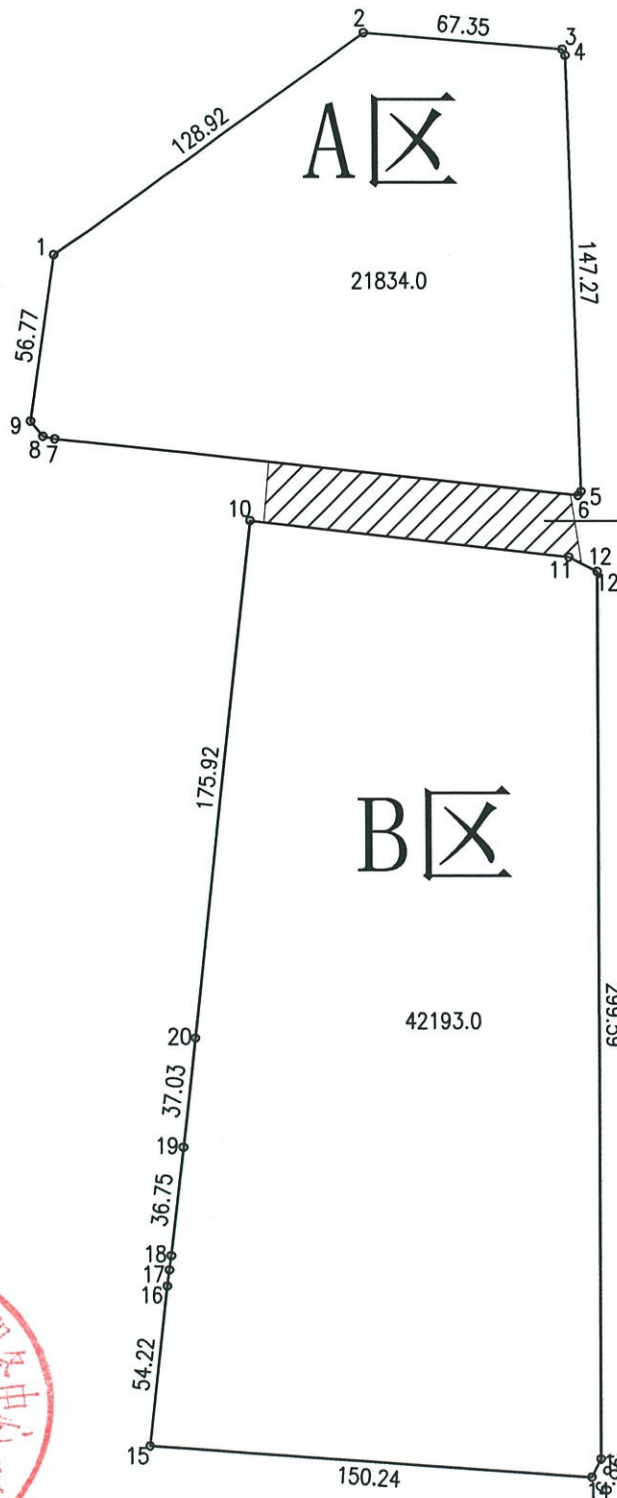

宗地 图

单位: m.m²

宗地编号:

权利人: 锡沪路北、春风北路西

地籍图号:

北

地下可利用空间用地面积2182平方米

绘图日期: 2021年6月23日

1:2620

绘图员:

审核日期:

审核员: